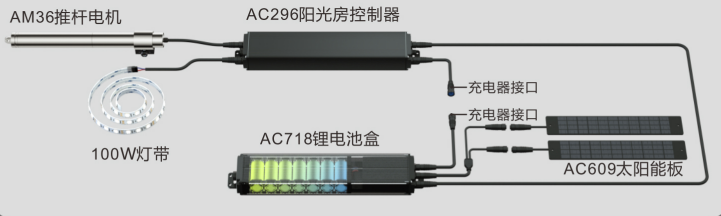

# AC296阳光房直流控制器

Zigbee  matter  Bluetooth

AC296阳光房控制器

AC718锂电池盒

 集中控制  
多设备接入

 全场景  
智能操控

 智能应对  
5重气候

 高度集成  
安装便捷

 卓越防水  
直面风雨