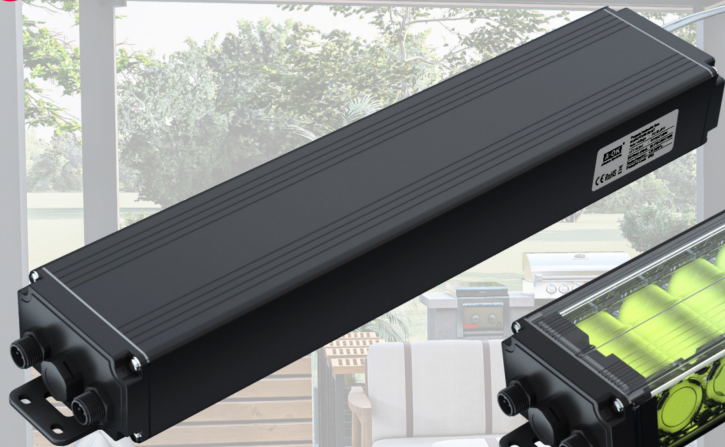

# AC296阳光房直流控制器

Zigbee  matter  Bluetooth

AC296阳光房控制器

AC718锂电池盒

 集中控制  
多设备接入

 全场景  
智能操控

 智能应对  
5重气候

 高度集成  
安装便捷

 卓越防水  
直面风雨